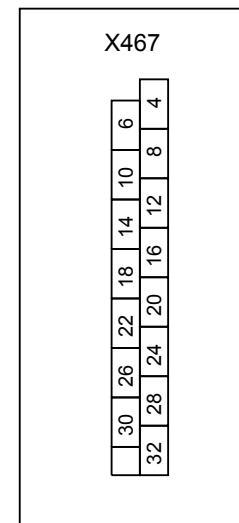

ENABLE
ENABLE

1/2013

0599451.F4
X467:8

0529001.D6 X28:501 0525001.D4 X11:29 0525001.D8 X11:45

0504001.D4
1X752:998

VIBRATORE RITORNO TRINCIATO

VIBRATOR - CUT TOBACCO RECYCLING

Vibrator