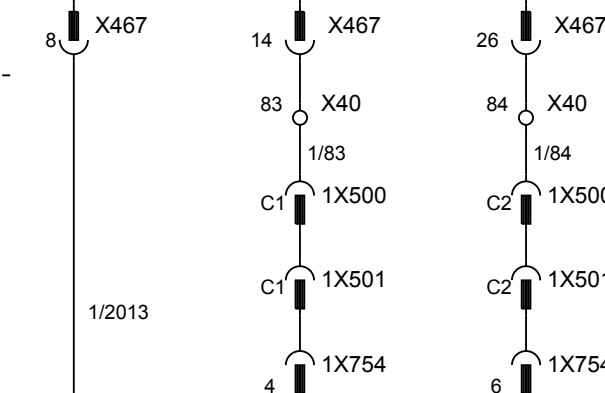

ENABLE
ENABLE

1/2013

0599451.F4
X467:8

0529001.D6 X28:501 0525001.D4 X11:29 0525001.D8 X11:45

0504001.D4
1X752:998

VIBRATORE RITORNO TRINCIATO

VIBRATOR - CUT TOBACCO RECYCLING

Vibrator