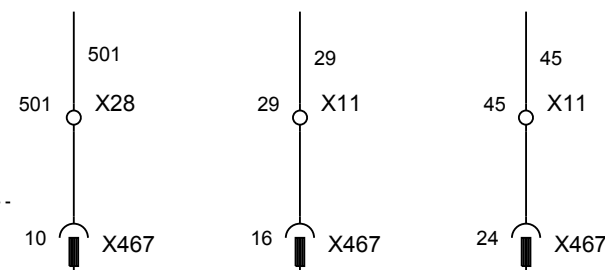

ENABLE
ENABLE

1/2013

0599451.F4
X467:8

0529001.D6 X28:501 0525001.D4 X11:29 0525001.D8 X11:45

0504001.D4
1X752:998

VIBRATORE RITORNO TRINCIATO

VIBRATOR - CUT TOBACCO RECYCLING

Vibrator